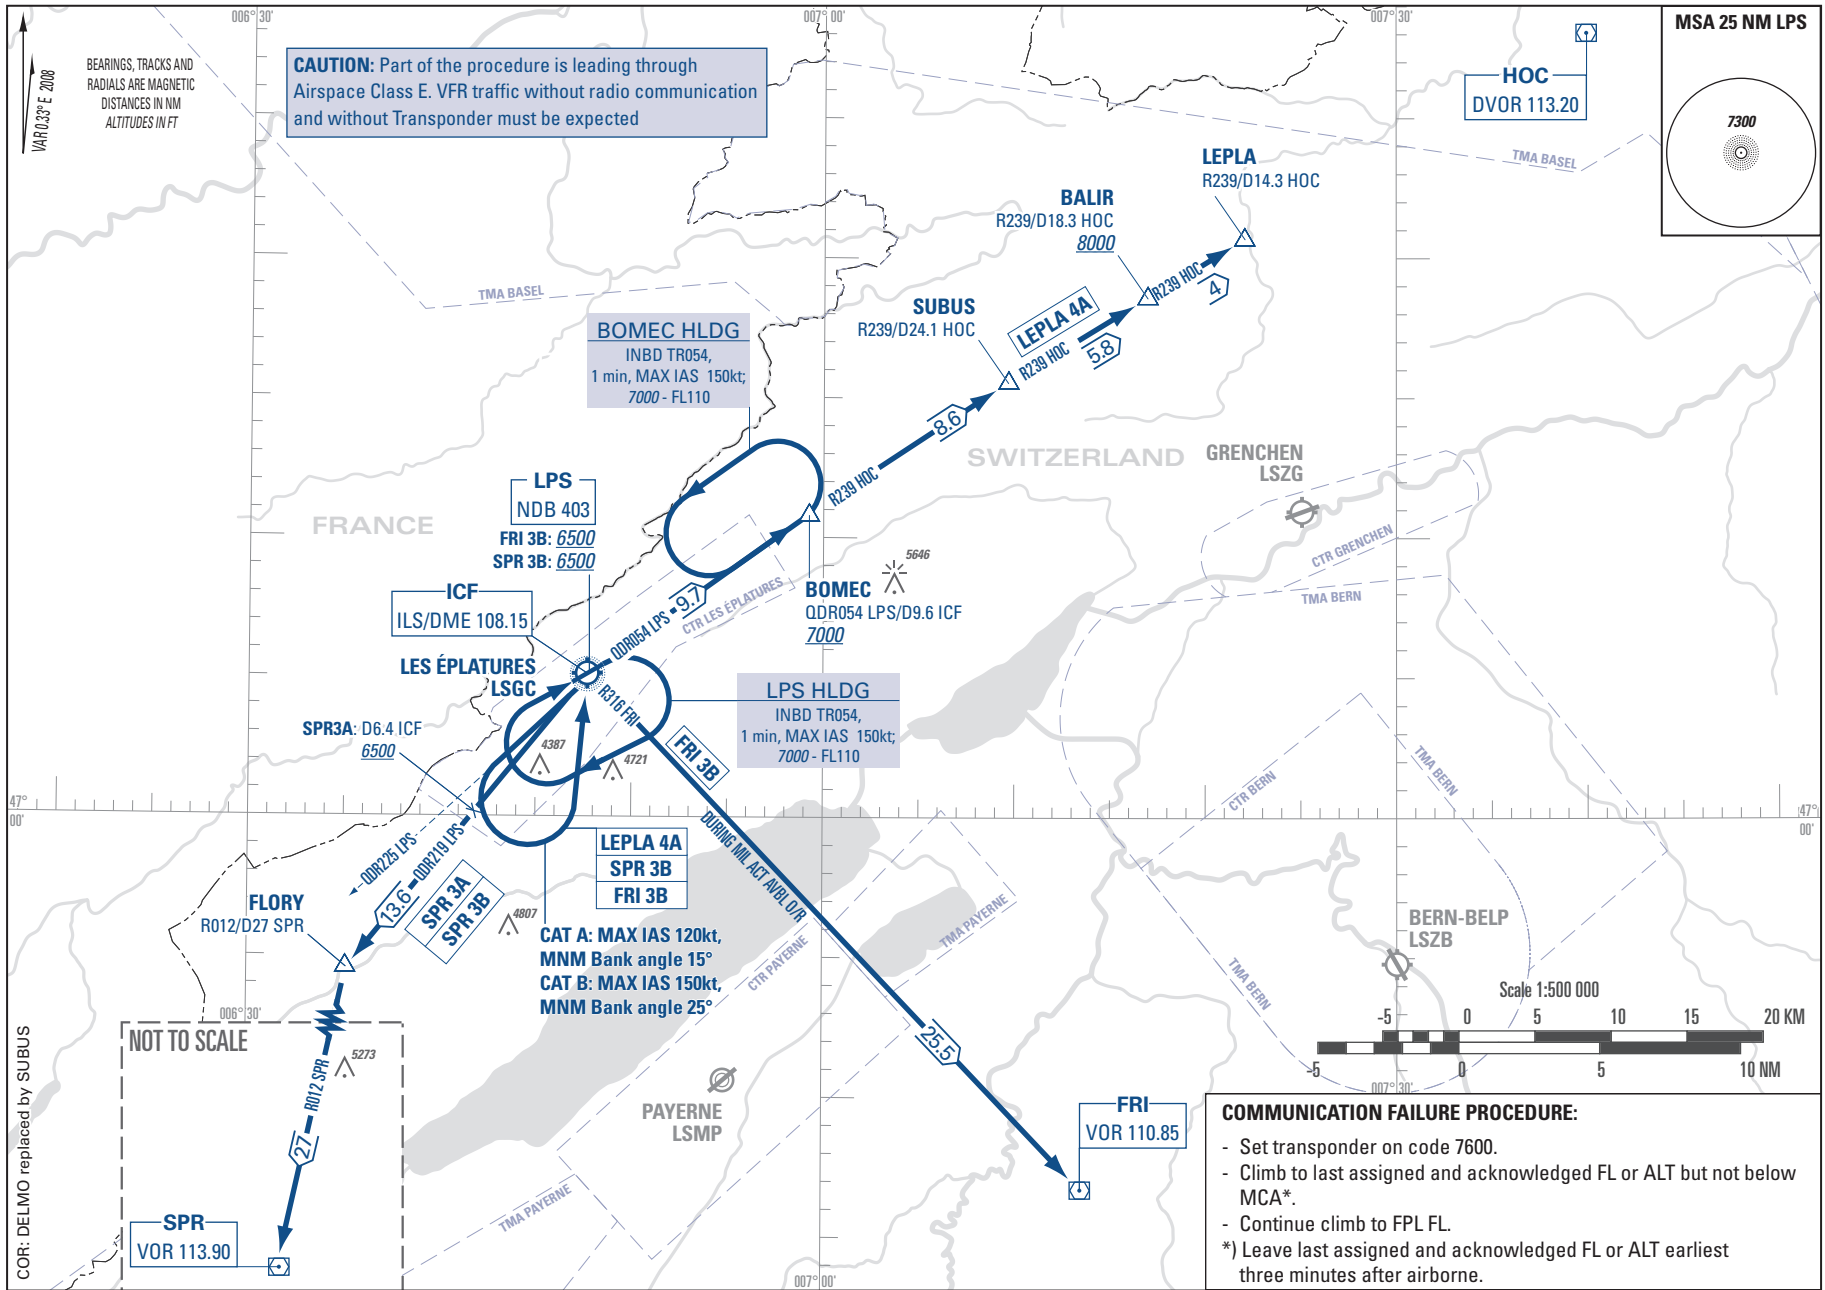

# DO NOT USE FOR REAL LIFE NAVIGATION

SKYGUIDE, CH-8602 WANGEN BEI DUBENDORF

AIRAC AMDT 002 2014

STANDARD INSTRUMENT DEPARTURE CHART  
(SID) - ICAO

TRANSITION LEVEL by ATC  
TRANSITION ALTITUDE 7000

LES ÉPLATURES LSGC  
SID RWY 24 - NON RNAV

AIP SWITZERLAND

LSGC AD 2.24.7 - 3  
AIRAC 06 MAR 2014